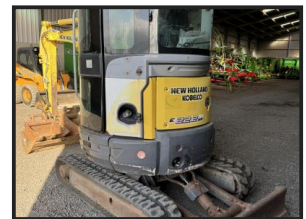

# New Holland E22 Mini Digger

**£POA**

E22.2 Excavator

## Product Details

|                      |                        |
|----------------------|------------------------|
| <b>Category/Type</b> | <b>Skid Steers</b>     |
| <b>Make</b>          | <b>New Holland</b>     |
| <b>Model</b>         | <b>E22 Mini Digger</b> |
| <b>Year</b>          | <b>2010</b>            |
| <b>Hours</b>         | <b>-</b>               |