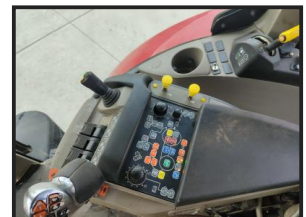

# Case Puma 150

**£POA**

Case Puma 150

Product Details	
<i>Category/Type</i>	<i>Agricultural Tractors</i>
<i>Make</i>	<i>Case</i>
<i>Model</i>	<i>Puma 150</i>
<i>Year</i>	<i>2017</i>
<i>Hours</i>	<i>9000</i>